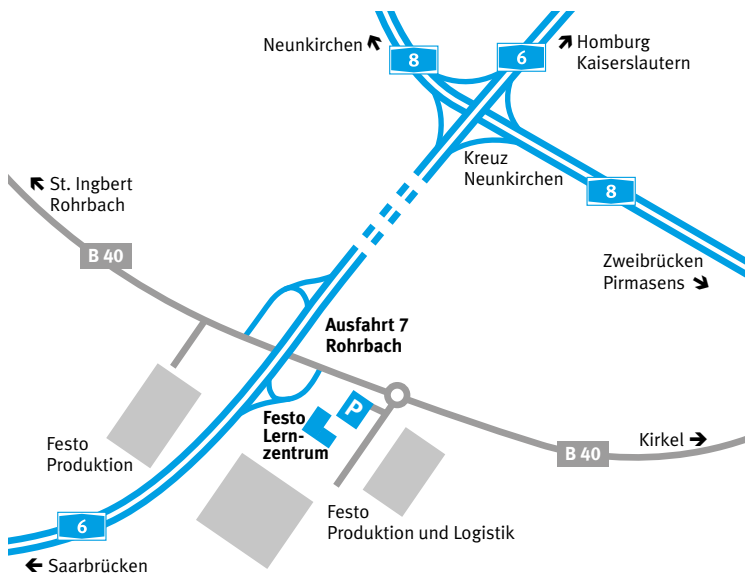

Der Weg zu Ihren Lernzielen

Das Festo Lernzentrum liegt direkt an der A6-Autobahnausfahrt Rohrbach und bietet Parkmöglichkeiten für alle Teilnehmer. Übernachtungsmöglichkeiten entstehen durch die Kooperation mit örtlichen Hotels.